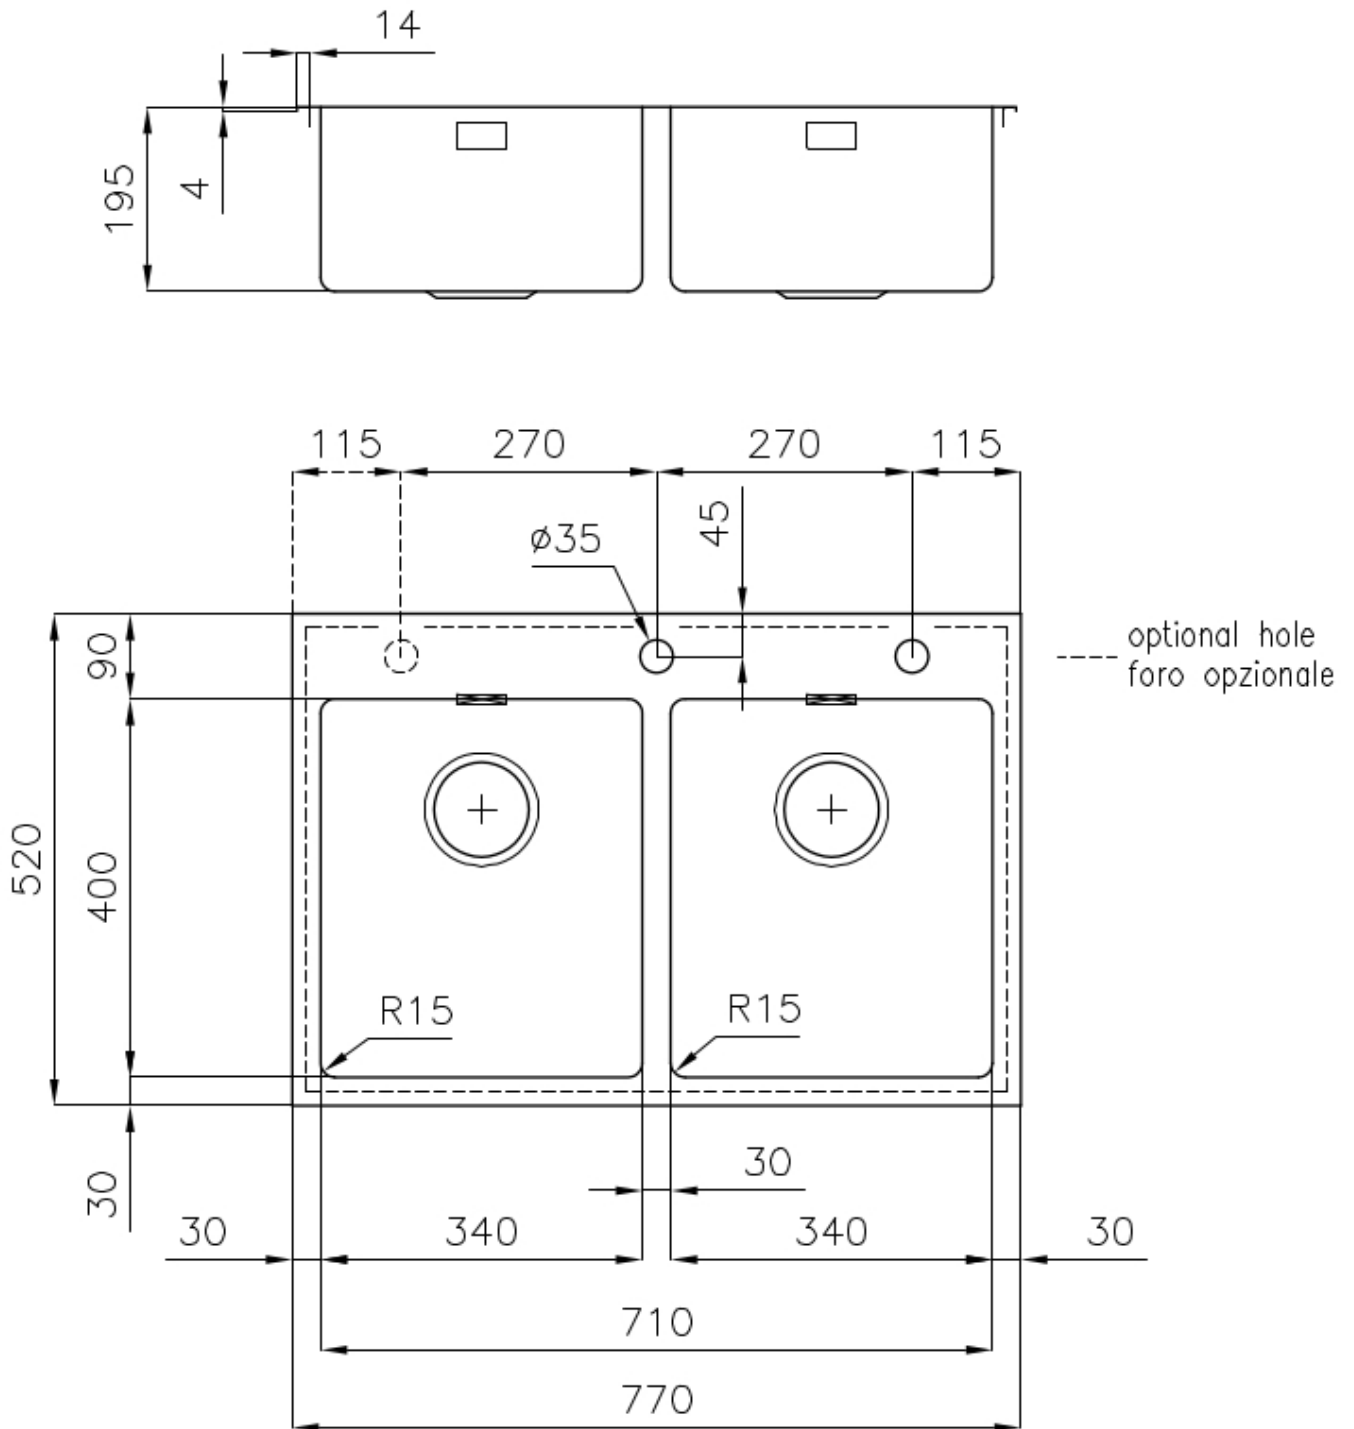

DIBUJOS TÉCNICOS